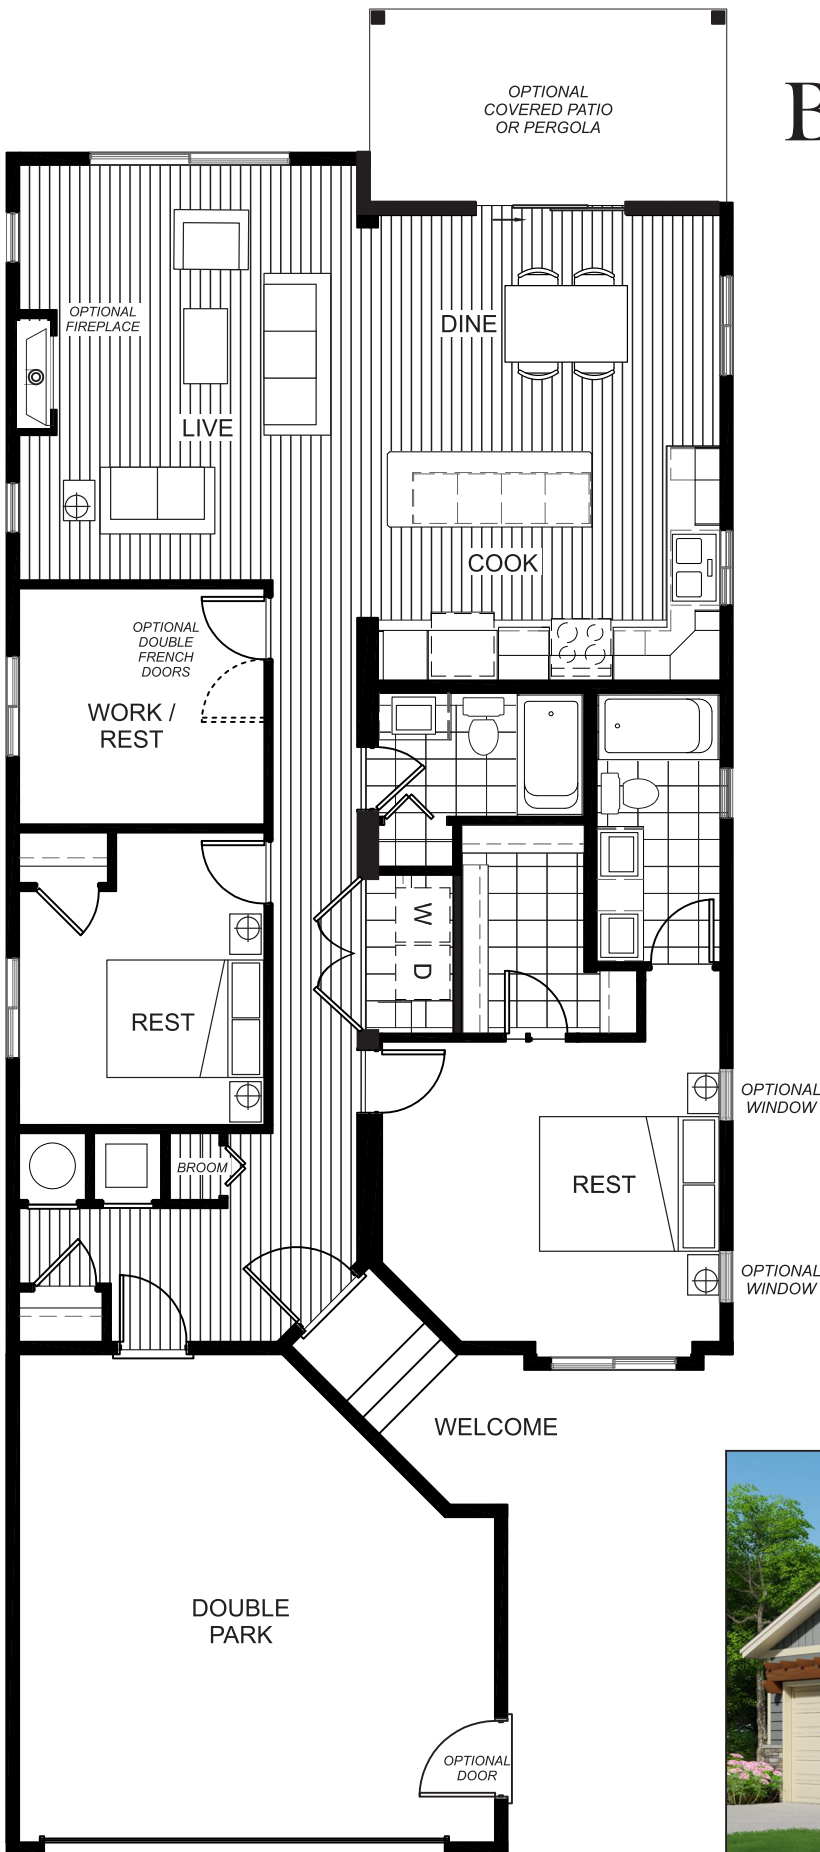

The CHARLOTTE

2 Bedroom & Den

1355 sq. ft.

ELEVATION A

BV08